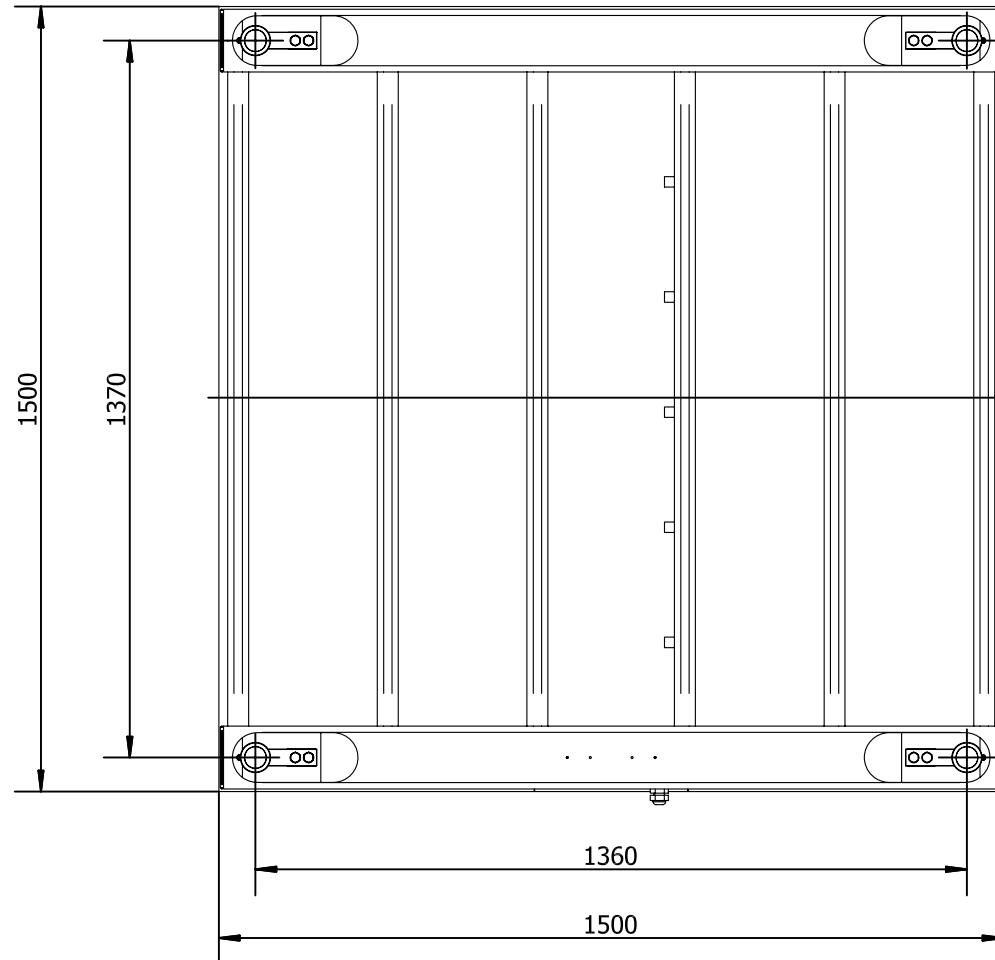

KERN

KFP 1500V20NM
KFP 3000V20LNM