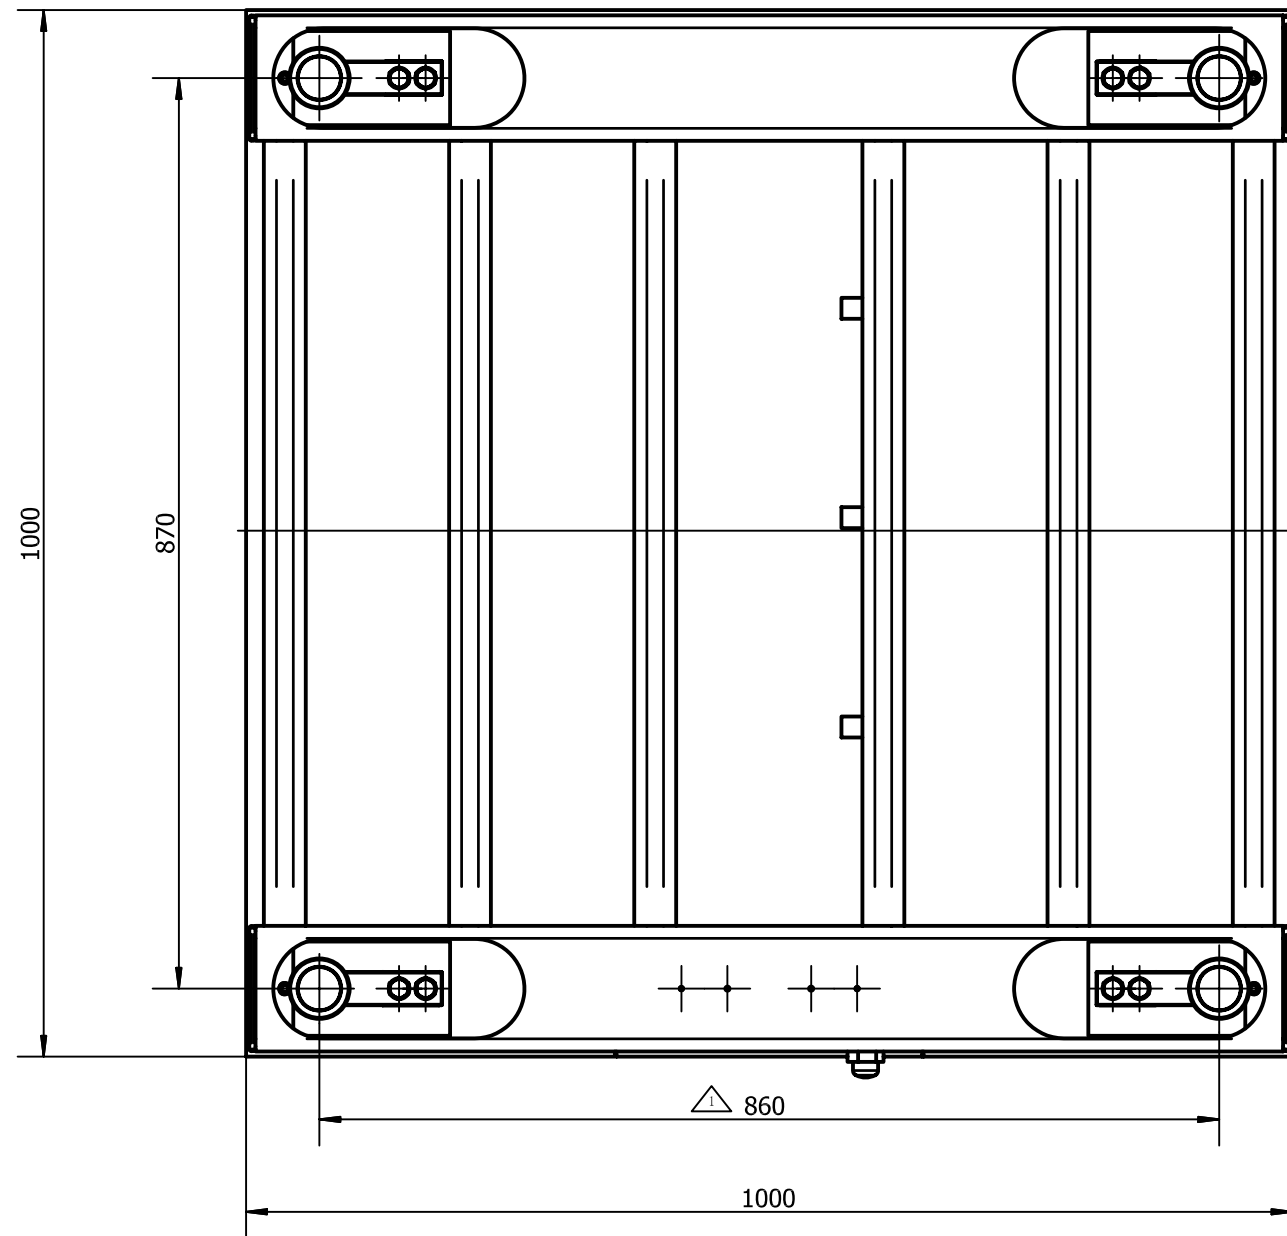

# KERN

KFP 600V20SNM  
KFP 1500V20SNM