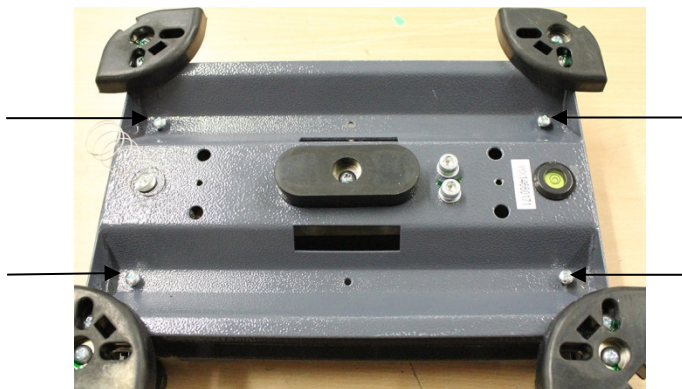

KERN KXP V20

Version 1.0
12/2014

D	Transportsicherung an den vier markierten Positionen entfernen
GB	Transportation lock on the four marked locations remove
F	Enlevez les sécurités de transport
E	Quitar las protecciones de transporte
I	Rimuovere la sicurezza di trasporto
NL	Vervoerbeveiliging verwijderen
P	Remover a proteção de transporte
PL	Usunąć zabezpieczenie transportowego
CZ	Odstraňte přepravní pojistku
RUS	Удалить транспортное предохранение