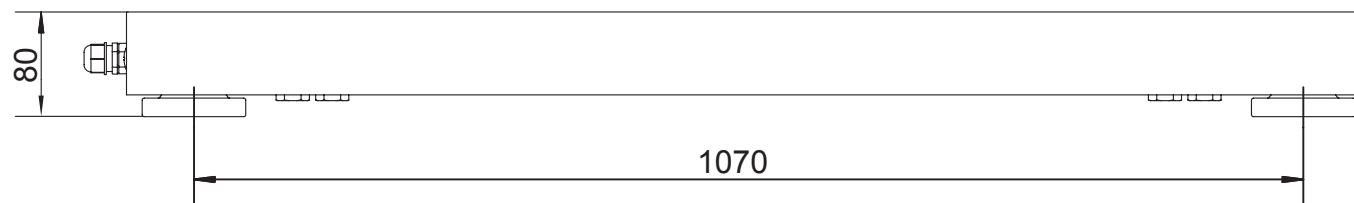

Zusatzbeschreibung Abmessungen
Supplementary instructions - Dimensions

KERN KFA_V20/1200x160

Version 1.0
2019-07

KERN

1200 x 160 x 80

KERN KFA-V20