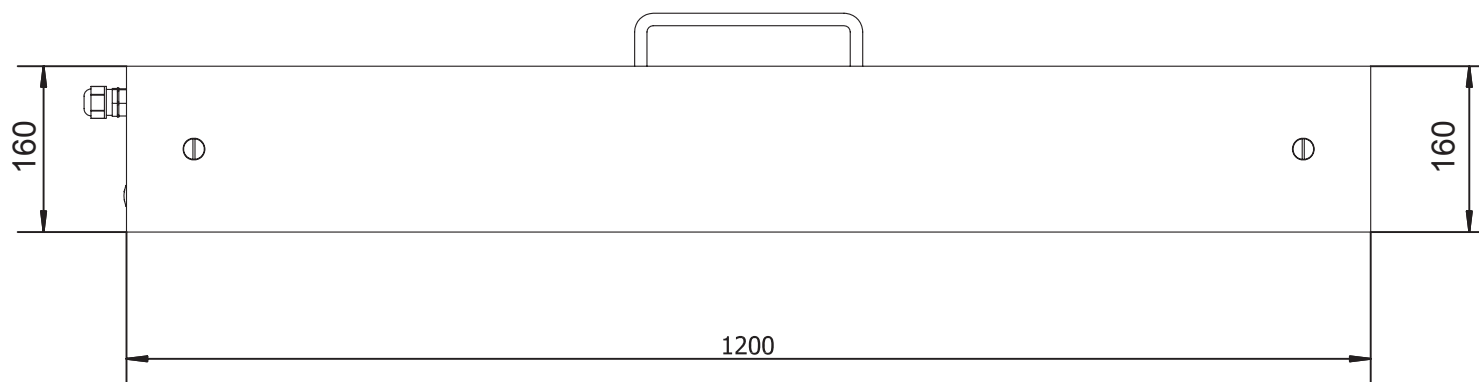

Zusatzbeschreibung Abmessungen
Supplementary instructions - Dimensions

KERN KFA_V20/1200x160

Version 1.0
2019-07

KERN

1200 x 160 x 80

KERN KFA-V20