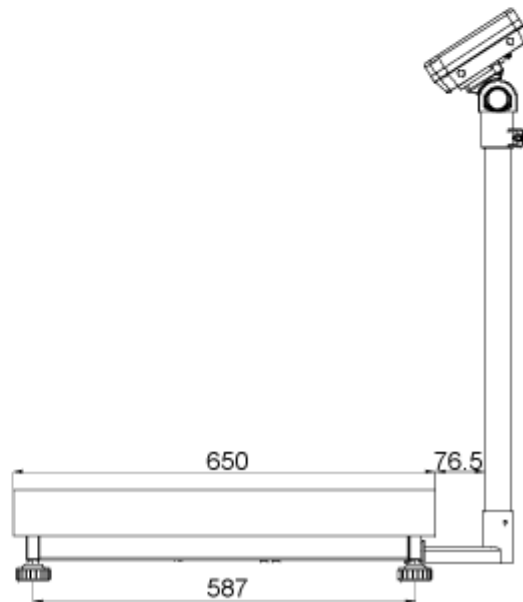

KERN SFB et IFB

Version 1.0
06/2014
F

Mesures des statifs SFB et IFB

Pour les suivants tailles de plateforme et appareils d'affichage:

Appareil d'affichage KFB-TM

Appareil d'affichage KFN-TM

SFB_IFB-ZB-f-1410

Appareil d'affichage KFB-TM:

Taille de plateforme 300x400 avec statif IFB-A01:

Taille de plateforme 400x500 avec IFB-A02:

Taille de plateforme 500x650 avec IFB-A02:

Appareil d'affichage KFN-TM (SFB-H):

Taille de plateforme 240x300:

Taille de plateforme 300x400: