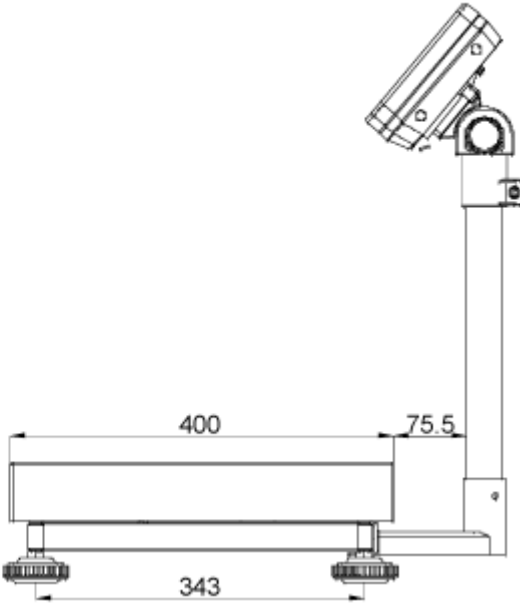

KERN SFB et IFB

Version 1.0
06/2014
F

Mesures des statifs SFB et IFB

Pour les suivants tailles de plateforme et appareils d'affichage:

Appareil d'affichage KFB-TM

Appareil d'affichage KFN-TM

SFB_IFB-ZB-f-1410

Appareil d'affichage KFB-TM:

Taille de plateforme 300x400 avec statif IFB-A01:

Taille de plateforme 400x500 avec IFB-A02:

Taille de plateforme 500x650 avec IFB-A02:

Appareil d'affichage KFN-TM (SFB-H):

Taille de plateforme 240x300:

Taille de plateforme 300x400: