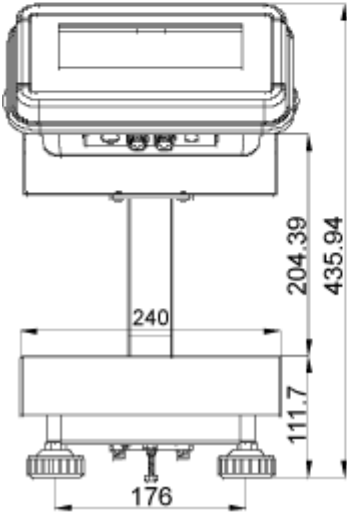

KERN SFB et IFB

Version 1.0
06/2014
F

Mesures des statifs SFB et IFB

Pour les suivants tailles de plateforme et appareils d'affichage:

Appareil d'affichage KFB-TM

Appareil d'affichage KFN-TM

SFB_IFB-ZB-f-1410

Appareil d'affichage KFB-TM:

Taille de plateforme 300x400 avec statif IFB-A01:

Taille de plateforme 400x500 avec IFB-A02:

Taille de plateforme 500x650 avec IFB-A02:

Appareil d'affichage KFN-TM (SFB-H):

Taille de plateforme 240x300:

Taille de plateforme 300x400: