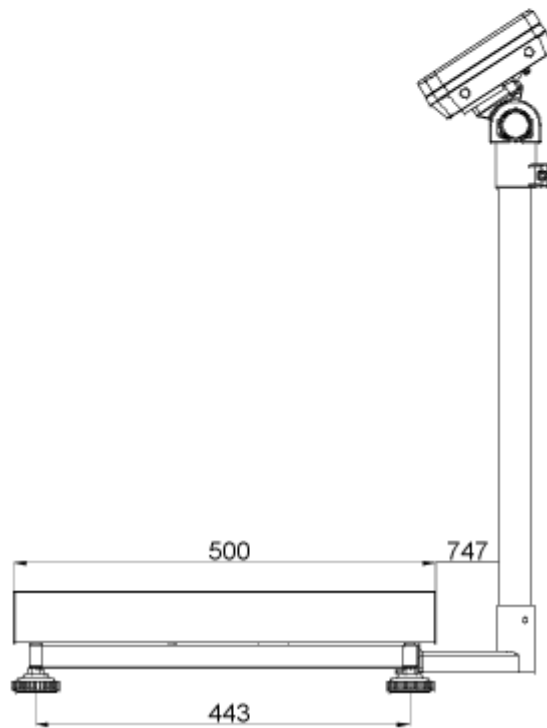

KERN SFB et IFB

Version 1.0
06/2014
F

Mesures des statifs SFB et IFB

Pour les suivants tailles de plateforme et appareils d'affichage:

Appareil d'affichage KFB-TM

Appareil d'affichage KFN-TM

SFB_IFB-ZB-f-1410

Appareil d'affichage KFB-TM:

Taille de plateforme 300x400 avec statif IFB-A01:

Taille de plateforme 400x500 avec IFB-A02:

Taille de plateforme 500x650 avec IFB-A02:

Appareil d'affichage KFN-TM (SFB-H):

Taille de plateforme 240x300:

Taille de plateforme 300x400: