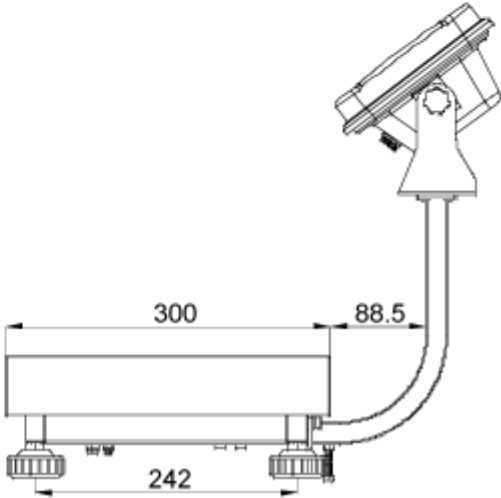

KERN SFB et IFB

Version 1.0
06/2014
F

Mesures des statifs SFB et IFB

Pour les suivants tailles de plateforme et appareils d'affichage:

Appareil d'affichage KFB-TM

Appareil d'affichage KFN-TM

SFB_IFB-ZB-f-1410

Appareil d'affichage KFB-TM:

Taille de plateforme 300x400 avec statif IFB-A01:

Taille de plateforme 400x500 avec IFB-A02:

Taille de plateforme 500x650 avec IFB-A02:

Appareil d'affichage KFN-TM (SFB-H):

Taille de plateforme 240x300:

Taille de plateforme 300x400: