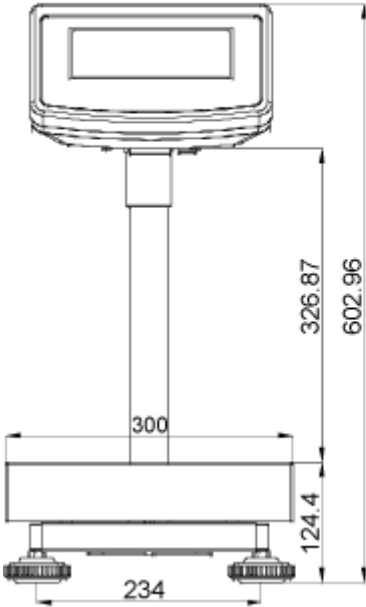

KERN SFB et IFB

Version 1.0
06/2014
F

Mesures des statifs SFB et IFB

Pour les suivants tailles de plateforme et appareils d'affichage:

Appareil d'affichage KFB-TM

Appareil d'affichage KFN-TM

SFB_IFB-ZB-f-1410

Appareil d'affichage KFB-TM:

Taille de plateforme 300x400 avec statif IFB-A01:

Taille de plateforme 400x500 avec IFB-A02:

Taille de plateforme 500x650 avec IFB-A02:

Appareil d'affichage KFN-TM (SFB-H):

Taille de plateforme 240x300:

Taille de plateforme 300x400: