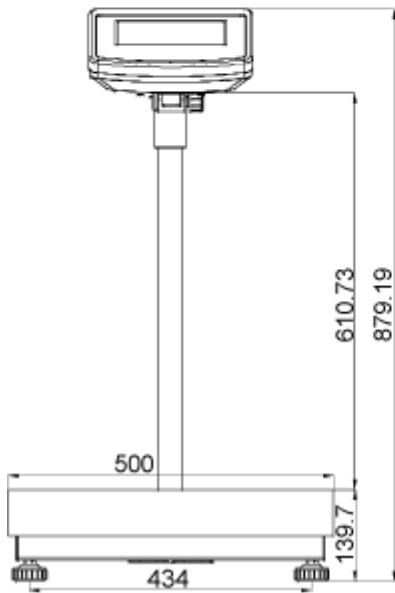

KERN SFB et IFB

Version 1.0
06/2014
F

Mesures des statifs SFB et IFB

Pour les suivants tailles de plateforme et appareils d'affichage:

Appareil d'affichage KFB-TM

Appareil d'affichage KFN-TM

SFB_IFB-ZB-f-1410

Appareil d'affichage KFB-TM:

Taille de plateforme 300x400 avec statif IFB-A01:

Taille de plateforme 400x500 avec IFB-A02:

Taille de plateforme 500x650 avec IFB-A02:

Appareil d'affichage KFN-TM (SFB-H):

Taille de plateforme 240x300:

Taille de plateforme 300x400: