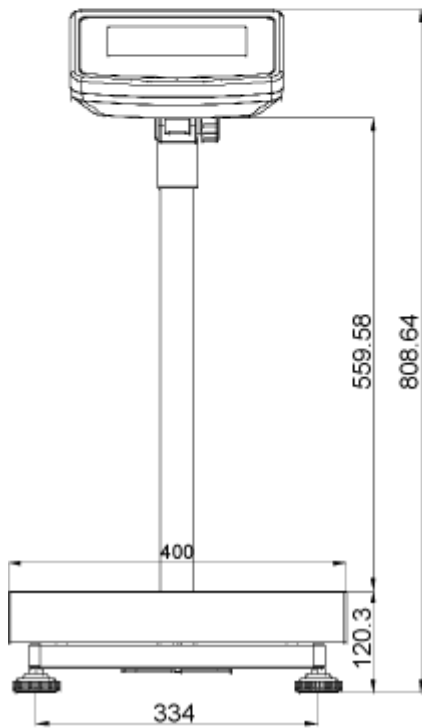

KERN SFB et IFB

Version 1.0
06/2014
F

Mesures des statifs SFB et IFB

Pour les suivants tailles de plateforme et appareils d'affichage:

Appareil d'affichage KFB-TM

Appareil d'affichage KFN-TM

SFB_IFB-ZB-f-1410

Appareil d'affichage KFB-TM:

Taille de plateforme 300x400 avec statif IFB-A01:

Taille de plateforme 400x500 avec IFB-A02:

Taille de plateforme 500x650 avec IFB-A02:

Appareil d'affichage KFN-TM (SFB-H):

Taille de plateforme 240x300:

Taille de plateforme 300x400: