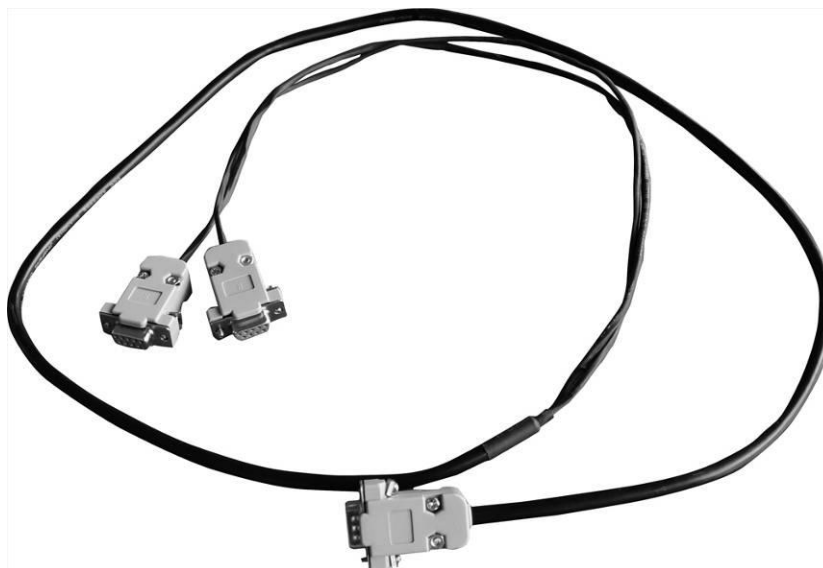

KERN CFS-A04

Версия 1.0
08/2012
RUS

CFS-A04-IA-rus-1210

RUS

KERN CFS-A04

Версия 1.0 08/2012

Руководство по монтажу Интерфейсный кабель

1 Монтаж

2 Технические характеристики

- Длина провода: 1500 см
- Масса нетто: 80 г
- Подходит, например, для: KFB-TM, IFB, BFB, UFB, CFS, GAB-N, CPB-N, PFB, SFB, KFN-TM