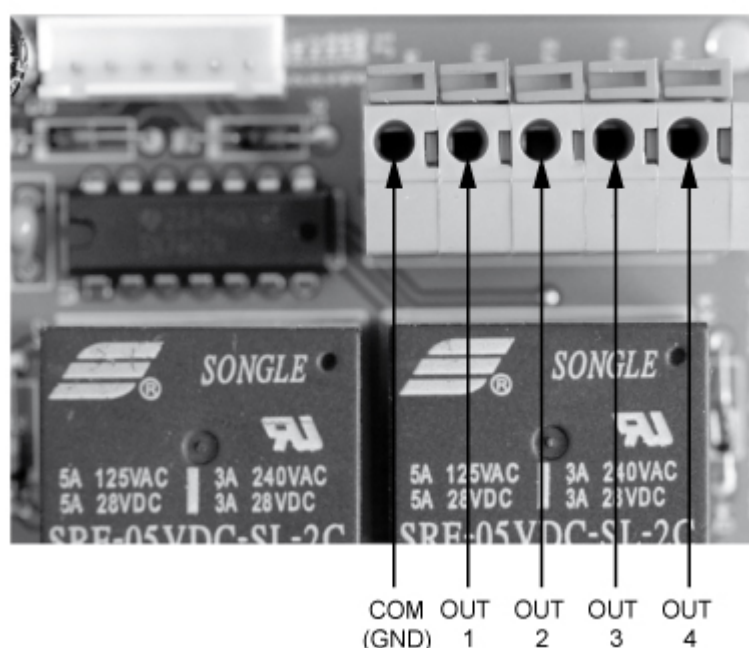

# Istruzioni per l'installazione lampada spia

## KERN CFS-A03

Versione 1.4

2018-04

I

CFS-A03-IA-i-1814

## Configurazione

È possibile adattare la spia luminosa **CFS-A03** a differenti impieghi. A tal fine è necessario eseguire le seguenti operazioni:

Per sostituzione delle connessioni svitare le 4 viti di fissaggio della piastra base e togliere la piastra stessa.