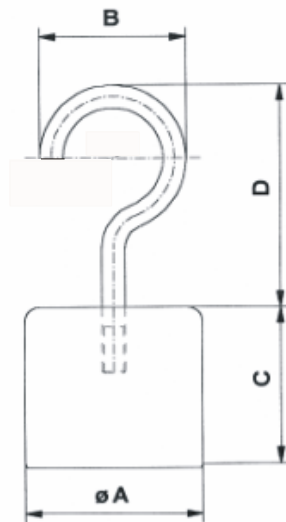

KERN & Sohn GmbH

www.kern-sohn.com

Ziegelei 1
72336 Balingen-Frommern
Germany

+0049-[0]7433-9933-0
+0049-[0]7433-9933-149
info@kern-sohn.com

Maßtabelle Hakengewichte

Inhaltsverzeichnis

1	Maßtabelle für Hakengewichte / Hook weight dimensions	2
----------	--	----------

1 Maßtabelle für Hakengewichte / Hook weight dimensions

Gewicht <i>Weight</i>	Durchmesser <i>Diameter</i> [mm] Ø A	Höhe <i>Height</i> [mm] C	Hakenhöhe <i>hook heighth</i> [mm] D	Hakendurchmesser <i>hook diameter</i> [mm] B	Gesamt <i>totalheight</i> [mm] ~ C+D
1g	6,0	3,3	10,0	7,0	13
2g	6,0	7,7	10,0	7,0	18
5g	8,0	11,7	10,0	7,0	22
10g	10,0	14,7	12,0	10,0	27
20g	13,0	17,9	12,0	10,0	30
50g	18,0	23,7	12,0	10,0	36
100g	22,0	31,4	22,0	16,0	54
200g	28,0	39,0	22,0	16,0	61
500g	38,0	60,0	27,0	21,0	92
1kg	48,0	74,4	27,0	21,0	107
2kg	60,0	95,8	45,0	32,0	146
5kg	80,0	129,1	63,0	40,0	198
10kg	100,0	158,5	63,0	40,0	227