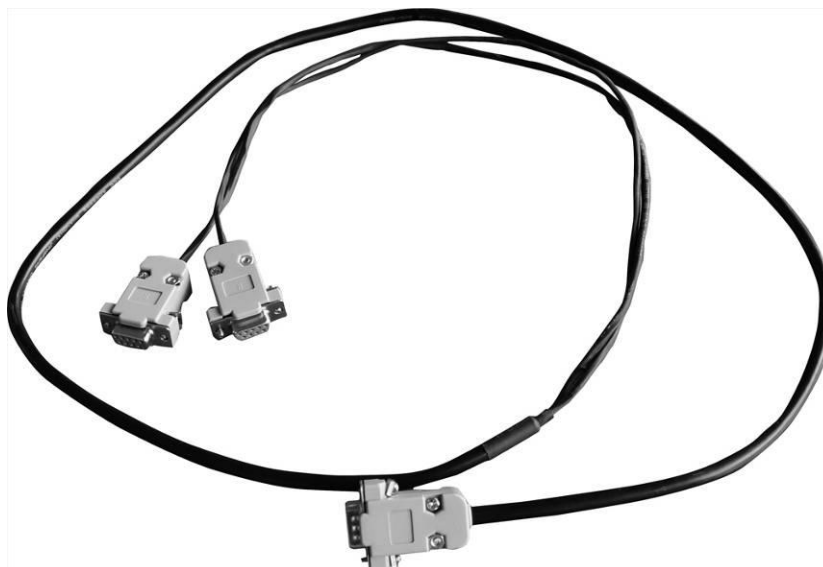

Installationsanleitung Schnittstellenkabel (-verdoppelung)

KERN CFS-A04

Version 1.0
08/2012
D

CFS-A04-IA-d-1210

KERN CFS-A04

Version 1.0 08/2012

Installationsanleitung

Schnittstellenkabel (-verdoppelung)

1 Montage

Schnittstellenkabel nach Abbildung anschließen (auf Kabelkennzeichnung achten!)

- 1 Anschluß Waage
- 2 Anschluß Drucker / PC
- 3 Anschluß Ampel

2 Technische Daten

- Kabellänge 150 cm
- Nettogewicht 80 g
- Passend für z.B.
KFB-TM, IFB, BFB, UFB, CFS, GAB-N, CPB-N, PFB, SFB, KFN-TM