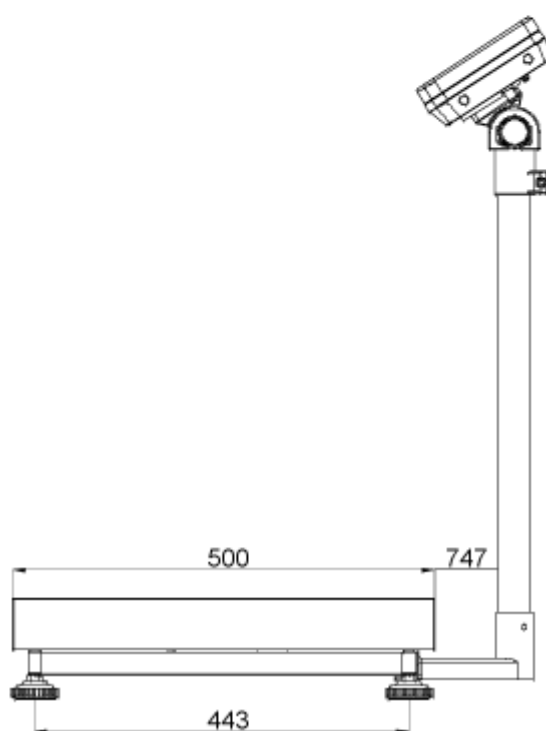

### Wymiary statywów SFB i IFB

Dla niżej wymienionych rozmiarów platform i wyświetlaczy:

Wyświetlacz KFB-TM

Wyświetlacz KFN-TM

## Wyświetlacz KFB-TM:

Platforma o wymiarach 300x400 ze statywem IFB-A01:

Platforma o wymiarach 400x500 ze statywem IFB-A02:

Platforma o wymiarach 500x650 ze statywem IFB-A02:

## Wyświetlacz KFN-TM (SFB-H):

Platforma o wymiarach 240x300:

Platforma o wymiarach 300x400: