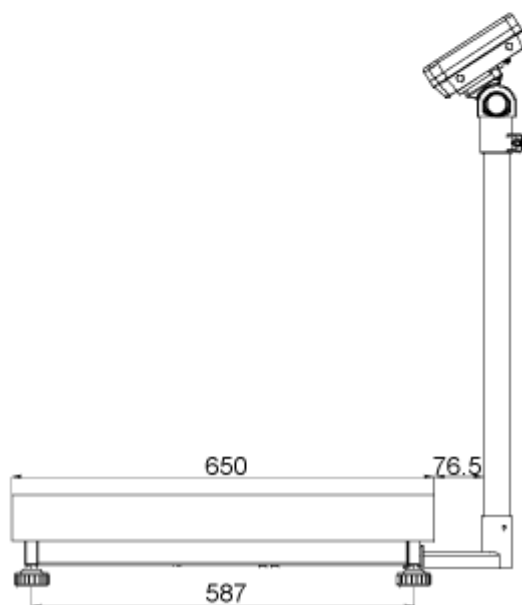

### Wymiary statywów SFB i IFB

Dla niżej wymienionych rozmiarów platform i wyświetlaczy:

Wyświetlacz KFB-TM

Wyświetlacz KFN-TM

## Wyświetlacz KFB-TM:

Platforma o wymiarach 300x400 ze statywem IFB-A01:

Platforma o wymiarach 400x500 ze statywem IFB-A02:

Platforma o wymiarach 500x650 ze statywem IFB-A02:

## Wyświetlacz KFN-TM (SFB-H):

Platforma o wymiarach 240x300:

Platforma o wymiarach 300x400: