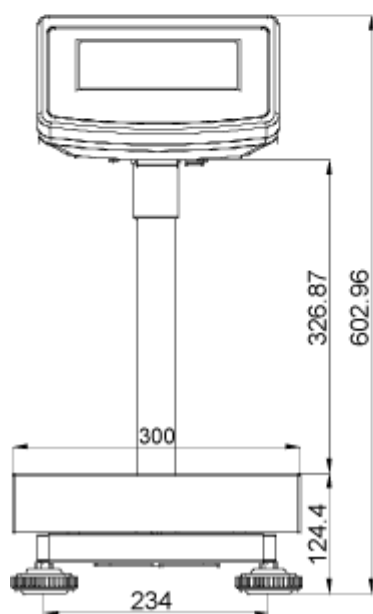

### Wymiary statywów SFB i IFB

Dla niżej wymienionych rozmiarów platform i wyświetlaczy:

Wyświetlacz KFB-TM

Wyświetlacz KFN-TM

## Wyświetlacz KFB-TM:

Platforma o wymiarach 300x400 ze statywem IFB-A01:

Platforma o wymiarach 400x500 ze statywem IFB-A02:

Platforma o wymiarach 500x650 ze statywem IFB-A02:

## Wyświetlacz KFN-TM (SFB-H):

Platforma o wymiarach 240x300:

Platforma o wymiarach 300x400: