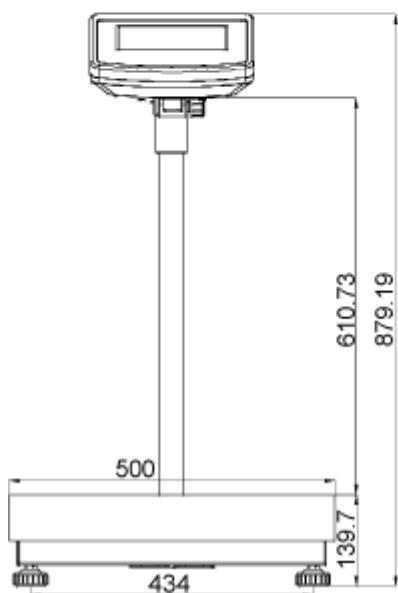

### Wymiary statywów SFB i IFB

Dla niżej wymienionych rozmiarów platform i wyświetlaczy:

Wyświetlacz KFB-TM

Wyświetlacz KFN-TM

## Wyświetlacz KFB-TM:

Platforma o wymiarach 300x400 ze statywem IFB-A01:

Platforma o wymiarach 400x500 ze statywem IFB-A02:

Platforma o wymiarach 500x650 ze statywem IFB-A02:

## Wyświetlacz KFN-TM (SFB-H):

Platforma o wymiarach 240x300:

Platforma o wymiarach 300x400: