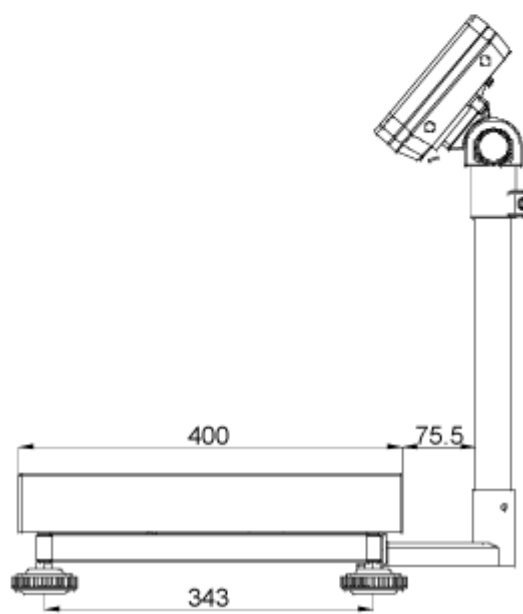

### Wymiary statywów SFB i IFB

Dla niżej wymienionych rozmiarów platform i wyświetlaczy:

Wyświetlacz KFB-TM

Wyświetlacz KFN-TM

## Wyświetlacz KFB-TM:

Platforma o wymiarach 300x400 ze statywem IFB-A01:

Platforma o wymiarach 400x500 ze statywem IFB-A02:

Platforma o wymiarach 500x650 ze statywem IFB-A02:

## Wyświetlacz KFN-TM (SFB-H):

Platforma o wymiarach 240x300:

Platforma o wymiarach 300x400: