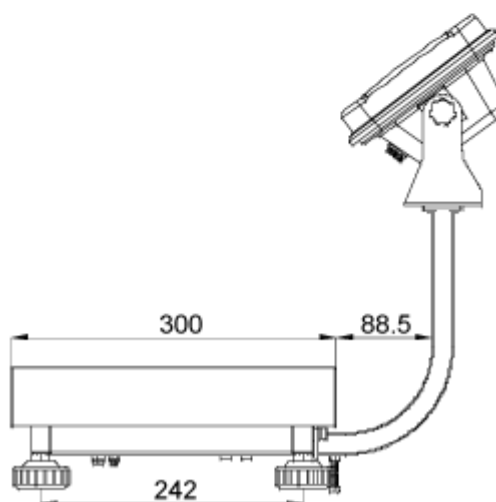

### Wymiary statywów SFB i IFB

Dla niżej wymienionych rozmiarów platform i wyświetlaczy:

Wyświetlacz KFB-TM

Wyświetlacz KFN-TM

## Wyświetlacz KFB-TM:

Platforma o wymiarach 300x400 ze statywem IFB-A01:

Platforma o wymiarach 400x500 ze statywem IFB-A02:

Platforma o wymiarach 500x650 ze statywem IFB-A02:

## Wyświetlacz KFN-TM (SFB-H):

Platforma o wymiarach 240x300:

Platforma o wymiarach 300x400: