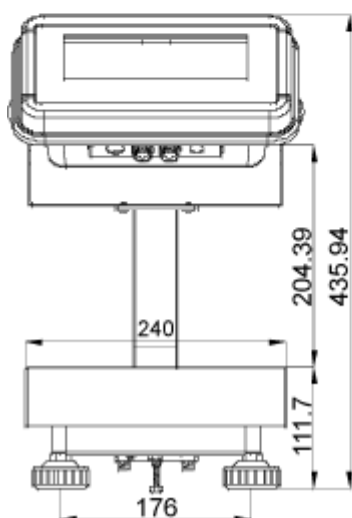

### Wymiary statywów SFB i IFB

Dla niżej wymienionych rozmiarów platform i wyświetlaczy:

Wyświetlacz KFB-TM

Wyświetlacz KFN-TM

## Wyświetlacz KFB-TM:

Platforma o wymiarach 300x400 ze statywem IFB-A01:

Platforma o wymiarach 400x500 ze statywem IFB-A02:

Platforma o wymiarach 500x650 ze statywem IFB-A02:

## Wyświetlacz KFN-TM (SFB-H):

Platforma o wymiarach 240x300:

Platforma o wymiarach 300x400: