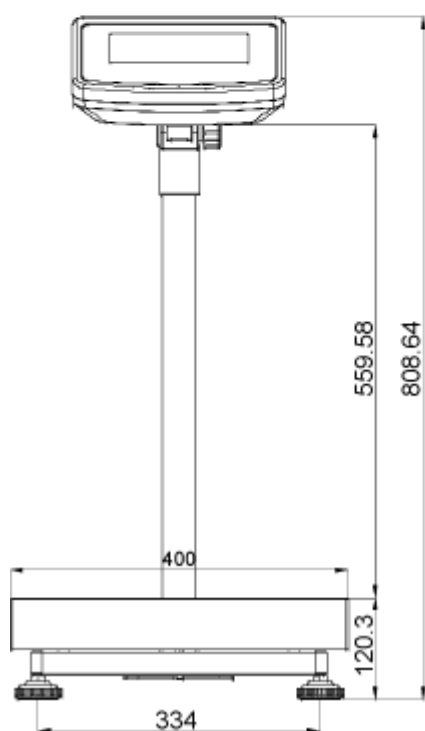

### Wymiary statywów SFB i IFB

Dla niżej wymienionych rozmiarów platform i wyświetlaczy:

Wyświetlacz KFB-TM

Wyświetlacz KFN-TM

## Wyświetlacz KFB-TM:

Platforma o wymiarach 300x400 ze statywem IFB-A01:

Platforma o wymiarach 400x500 ze statywem IFB-A02:

Platforma o wymiarach 500x650 ze statywem IFB-A02:

## Wyświetlacz KFN-TM (SFB-H):

Platforma o wymiarach 240x300:

Platforma o wymiarach 300x400: