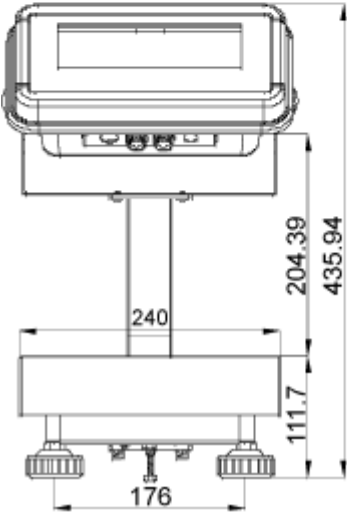

#### Dimensioni dei stativi SFB e IFB

Per dimensioni di piattaforme e display elencati sotto:

Display KFB-TM

Display KFN-TM

SFB\_IFB-ZB-d-1410

## Display KFB-TM:

Piattaforma dalle dimensioni 300x400 con stativo IFB-A01:

Piattaforma dalle dimensioni 400x500 con stativo IFB-A02:

Piattaforma dalle dimensioni 500x650 con stativo IFB-A02:

**Display KFN-TM (SFB-H):**

Piattaforma dalle dimensioni 240x300:

Piattaforma dalle dimensioni 300x400: