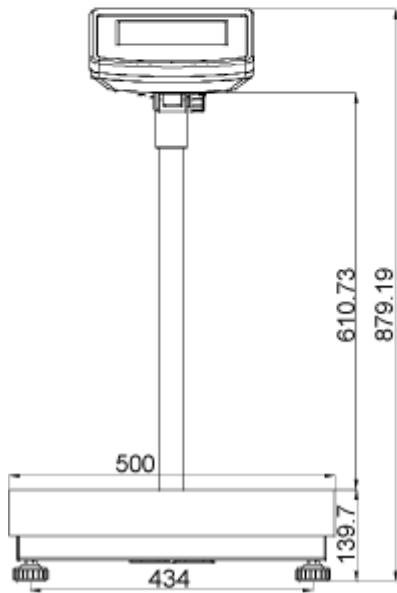

#### Dimensioni dei stativi SFB e IFB

Per dimensioni di piattaforme e display elencati sotto:

Display KFB-TM

Display KFN-TM

SFB\_IFB-ZB-d-1410

## Display KFB-TM:

Piattaforma dalle dimensioni 300x400 con stativo IFB-A01:

Piattaforma dalle dimensioni 400x500 con stativo IFB-A02:

Piattaforma dalle dimensioni 500x650 con stativo IFB-A02:

**Display KFN-TM (SFB-H):**

Piattaforma dalle dimensioni 240x300:

Piattaforma dalle dimensioni 300x400: