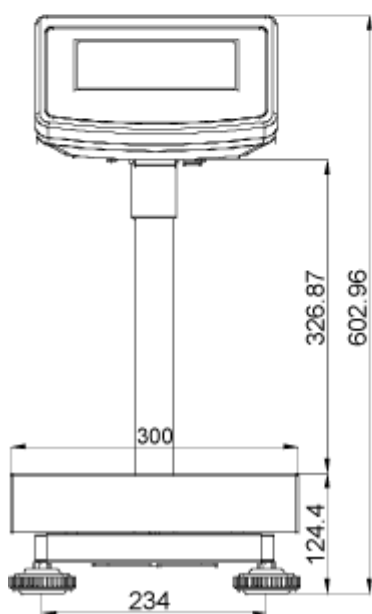

#### Dimensioni dei stativi SFB e IFB

Per dimensioni di piattaforme e display elencati sotto:

Display KFB-TM

Display KFN-TM

SFB\_IFB-ZB-d-1410

## Display KFB-TM:

Piattaforma dalle dimensioni 300x400 con stativo IFB-A01:

Piattaforma dalle dimensioni 400x500 con stativo IFB-A02:

Piattaforma dalle dimensioni 500x650 con stativo IFB-A02:

**Display KFN-TM (SFB-H):**

Piattaforma dalle dimensioni 240x300:

Piattaforma dalle dimensioni 300x400: