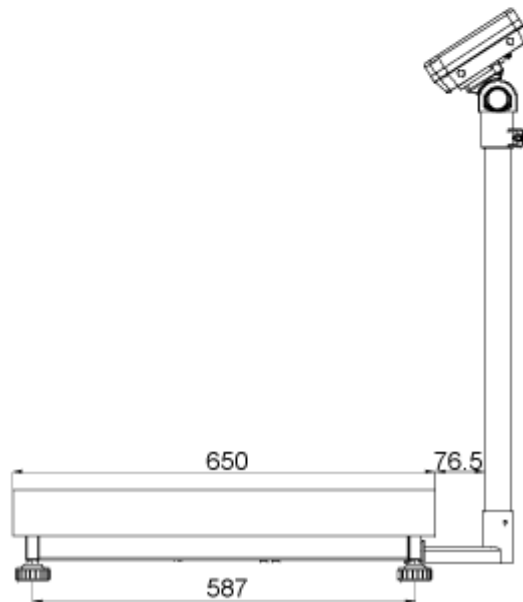

#### Dimensioni dei stativi SFB e IFB

Per dimensioni di piattaforme e display elencati sotto:

Display KFB-TM

Display KFN-TM

SFB\_IFB-ZB-d-1410

## Display KFB-TM:

Piattaforma dalle dimensioni 300x400 con stativo IFB-A01:

Piattaforma dalle dimensioni 400x500 con stativo IFB-A02:

Piattaforma dalle dimensioni 500x650 con stativo IFB-A02:

**Display KFN-TM (SFB-H):**

Piattaforma dalle dimensioni 240x300:

Piattaforma dalle dimensioni 300x400: