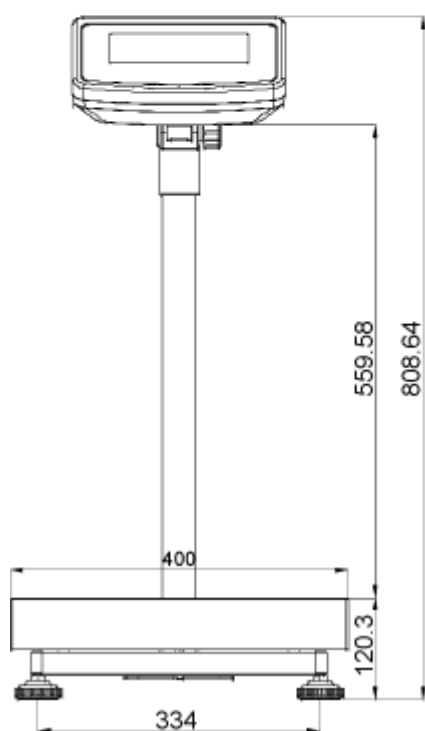

#### Dimensioni dei stativi SFB e IFB

Per dimensioni di piattaforme e display elencati sotto:

Display KFB-TM

Display KFN-TM

SFB\_IFB-ZB-d-1410

## Display KFB-TM:

Piattaforma dalle dimensioni 300x400 con stativo IFB-A01:

Piattaforma dalle dimensioni 400x500 con stativo IFB-A02:

Piattaforma dalle dimensioni 500x650 con stativo IFB-A02:

**Display KFN-TM (SFB-H):**

Piattaforma dalle dimensioni 240x300:

Piattaforma dalle dimensioni 300x400: