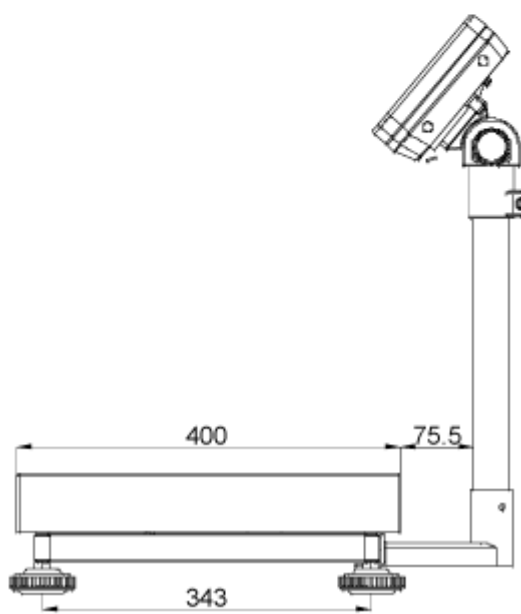

#### Dimensioni dei stativi SFB e IFB

Per dimensioni di piattaforme e display elencati sotto:

Display KFB-TM

Display KFN-TM

SFB\_IFB-ZB-d-1410

## Display KFB-TM:

Piattaforma dalle dimensioni 300x400 con stativo IFB-A01:

Piattaforma dalle dimensioni 400x500 con stativo IFB-A02:

Piattaforma dalle dimensioni 500x650 con stativo IFB-A02:

**Display KFN-TM (SFB-H):**

Piattaforma dalle dimensioni 240x300:

Piattaforma dalle dimensioni 300x400: