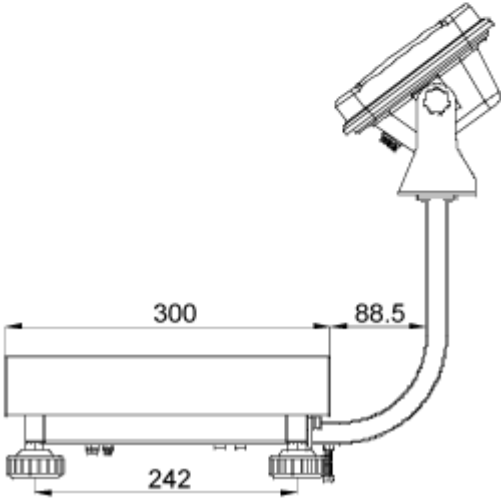

#### Dimensioni dei stativi SFB e IFB

Per dimensioni di piattaforme e display elencati sotto:

Display KFB-TM

Display KFN-TM

SFB\_IFB-ZB-d-1410

## Display KFB-TM:

Piattaforma dalle dimensioni 300x400 con stativo IFB-A01:

Piattaforma dalle dimensioni 400x500 con stativo IFB-A02:

Piattaforma dalle dimensioni 500x650 con stativo IFB-A02:

**Display KFN-TM (SFB-H):**

Piattaforma dalle dimensioni 240x300:

Piattaforma dalle dimensioni 300x400: