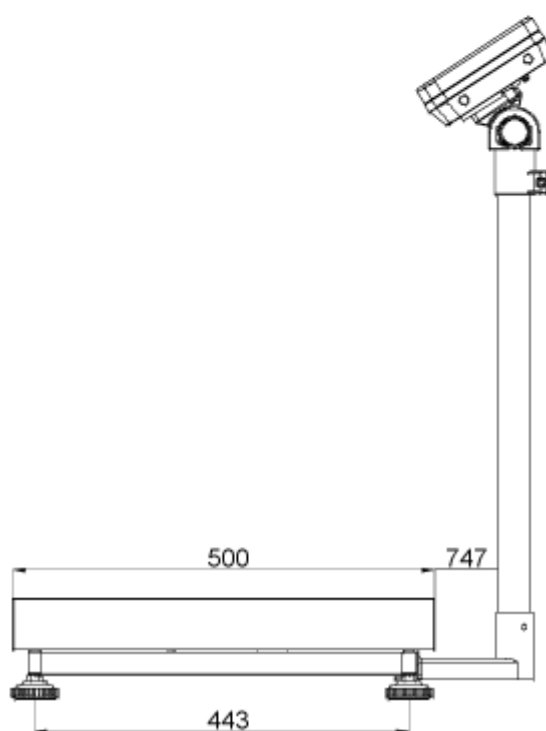

#### Dimensioni dei stativi SFB e IFB

Per dimensioni di piattaforme e display elencati sotto:

Display KFB-TM

Display KFN-TM

SFB\_IFB-ZB-d-1410

## Display KFB-TM:

Piattaforma dalle dimensioni 300x400 con stativo IFB-A01:

Piattaforma dalle dimensioni 400x500 con stativo IFB-A02:

Piattaforma dalle dimensioni 500x650 con stativo IFB-A02:

**Display KFN-TM (SFB-H):**

Piattaforma dalle dimensioni 240x300:

Piattaforma dalle dimensioni 300x400: