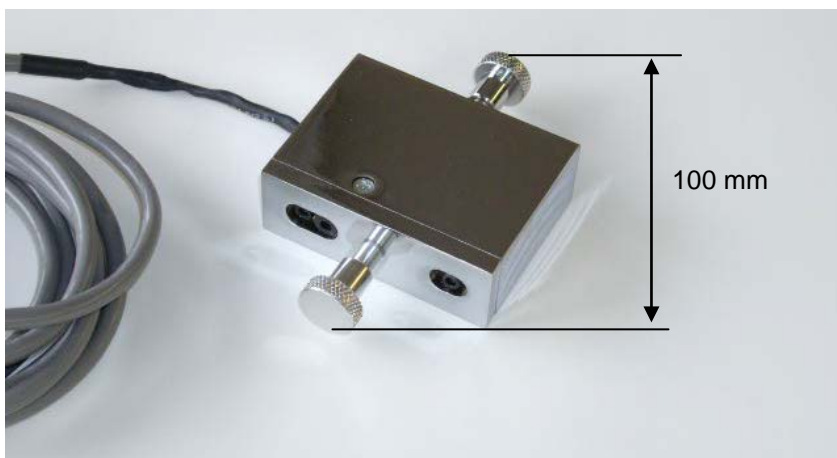


FH 10 EXT - FH 500 EXT Abmessungen

Abmessungen

L x B x H:

76 x 65 x 22 mm

Kabellänge: 2 m

Externer Sensor mit Zubehör für Drucktests.