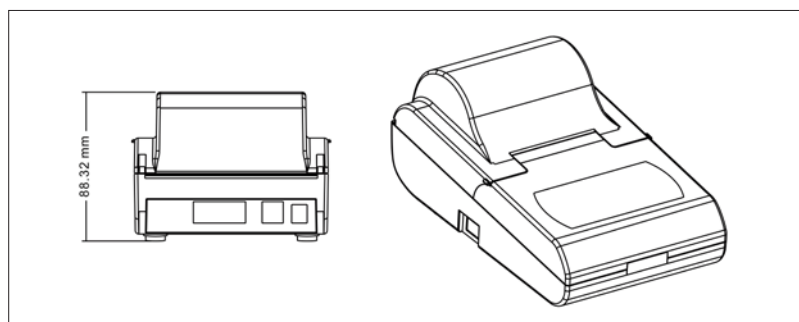

Zgodność

- **Bezpieczeństwo produktu:** IEC/EN 62368-1
- **Kompatybilność elektromagnetyczna:** EN 55032; EN 55035, EN 61000-3-2, EN 61000-3-3
- **Znak Zgodności:** CE, RCM, UKCA
- **Inne:** WEEE, RoHS

Pozostałe funkcje oferowane w standardzie

Szybkie drukowanie, 40 znaków w linii, automatyczne tarowanie bezpośrednio z drukarki, kontrola dostępu wielu użytkowników, edytowalny nagłówek i stopka. Pełna kompatybilność z wagami OHAUS.

Wydruk w wielu językach w trybie DIRECT: Angielski, Hiszpański, Niemiecki, Włoski, Francuski, Chiński, Koreański, Japoński, Polski, Portugalski, Węgierski, Turecki i Czeski.

Akcesoria

Papier do drukarki, 57,5mm 12120799

Taśma barwiąca, czarna 30529322

Wymiary