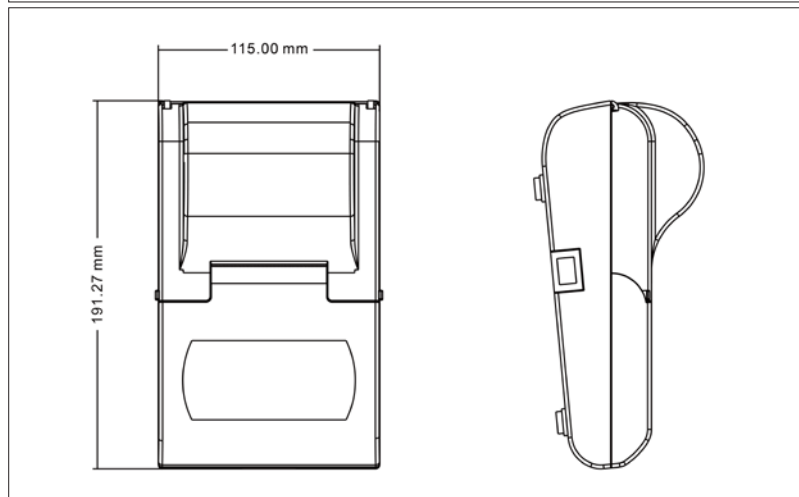

Zgodność

- **Bezpieczeństwo produktu:** IEC/EN 62368-1
- **Kompatybilność elektromagnetyczna:** EN 55032; EN 55035, EN 61000-3-2, EN 61000-3-3
- **Znak Zgodności:** CE, RCM, UKCA
- **Inne:** WEEE, RoHS

Pozostałe funkcje oferowane w standardzie

Szybkie drukowanie, 40 znaków w linii, automatyczne tarowanie bezpośrednio z drukarki, kontrola dostępu wielu użytkowników, edytowalny nagłówek i stopka. Pełna kompatybilność z wagami OHAUS.

Wydruk w wielu językach w trybie DIRECT: Angielski, Hiszpański, Niemiecki, Włoski, Francuski, Chiński, Koreański, Japoński, Polski, Portugalski, Węgierski, Turecki i Czeski.

Akcesoria

Papier do drukarki, 57,5mm 12120799

Taśma barwiąca, czarna 30529322

Wymiary